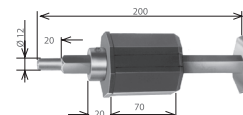

Testina TN regolabile con vite e dadi zincati.

€ 10,48 al pz.

Supporti

S116.R.08.20

Rullo in ferro zincato ottagonale diametro 60 spessore 8/10

€ 7,80 m.l.

S121.C.R6.90

Calotta in PVC telescopica regolabile a rullo diametro 60

€ 9,00 al pz.

S121.C.R7.90

Calotta in PVC telescopica regolabile a rullo diametro 70

€ 19,40 al pz.

S117.R.11.20

Rullo in ferro zincato ottagonale diametro 70 spessore 11/10

€ 14,50 m.l.

Accessori Motori