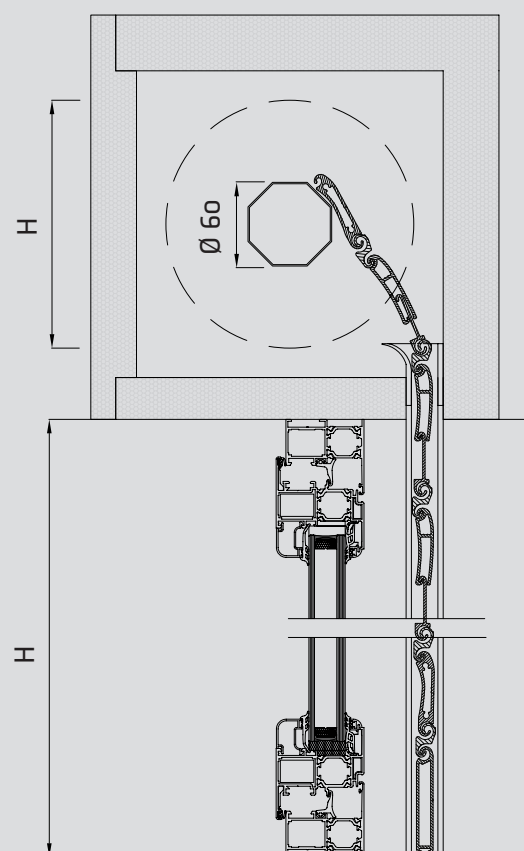

Protezione TOTALE

Novablock è realizzato con profili in alluminio estruso doppia parete e grazie al suo esclusivo gancio ad "S" con meccanismo autobloccante garantisce la massima sicurezza ad ogni tipologia di abitazione. Il sistema di sicurezza di **Novablock** prevede l'inserimento di un profilo di 14 millimetri tra le stecche principali chiamato "**Profilo S autobloccante**". Questo sistema impedisce alla tapparella di essere sollevata dall'esterno. Spingendo dal basso verso l'alto infatti il **Profilo S** ruota, premendo sulla guida e garantendo così il bloccaggio della tapparella. **Novablock** costituisce una gradevole e funzionale alternativa alle antiestetiche inferriate e, al tempo stesso, offre la giusta protezione contro insetti e zanzare grazie alla speciale griglia microforata tra le lamelle. Gli avvolgibili **Novablock** possono essere sostituiti alle vecchie tapparelle in poche e semplici mosse e senza alcun tipo di opera muraria: è sufficiente installarli nel vano cassonetto e nelle guide esistenti, migliorando il comfort e la sicurezza abitativa.

Sezione TECNICA

Sezione

Ø = diametro di avvolgimento
H = misura in luce

Diametro di avvolgimento con rullo da 60 Ø

ALTEZZA TELO (MM)	DIAMETRO (MM)
1000	150
1200	170
1400	180
1700	190
2000	200
2300	215
2600	225
3000	230

Caratteristiche TECNICHE

- › Profilo in alluminio estruso
- › Misura della lamella chiusa: 49 mm
- › Misura della lamella estesa: 71,5 mm
- › Peso per metro quadrato circa 12 Kg
- › Larghezza massima consigliata: 2.750 mm
- › Altezza massima consigliata: 3.000 mm