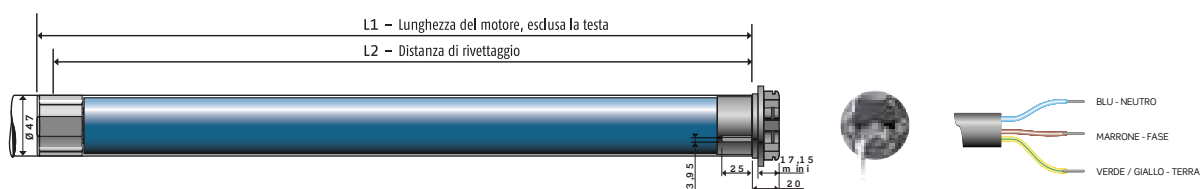

- Facilità di installazione grazie alla testa a stella a 6 posizioni.
- Regolazione del finecorsa dal telecomando.
- Compatibilità con tutti i trasmettitori IO (fino a 12 telecomandi).
- Compatibilità con tutti i sensori IO (fino a 2 sensori).