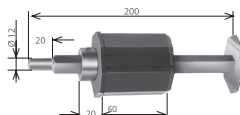

Testina TN regolabile con vite e dadi zincati.

€ 10,48 al pz.

Supporti

S116.R.08.20

Rullo in ferro zincato ottagonale diametro 60 spessore 8/10

€ 7,80 m.l.

S121.C.R6.90

Calotta in PVC telescopica regolabile a rullo diametro 60

€ 9,00 al pz.

S121.C.R7.90

Calotta in PVC telescopica regolabile a rullo diametro 70

€ 19,40 al pz.

S117.R.11.20

Rullo in ferro zincato ottagonale diametro 70 spessore 11/10

€ 14,50 m.l.

Accessori Motori