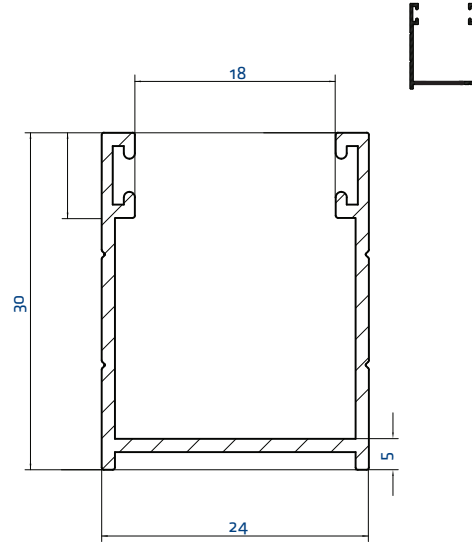

Cod. guida 5782
(da esterno) 30x25x30 mm