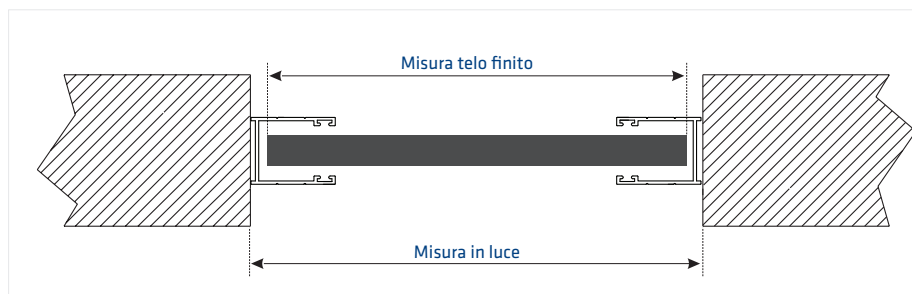

Caratteristiche TECNICHE

- › Profilo in alluminio estruso
- › Misura della lamella chiusa: 49 mm
- › Misura della lamella estesa: 71,5 mm
- › Peso per metro quadrato circa 12 Kg
- › Larghezza massima consigliata: 2.750 mm
- › Altezza massima consigliata: 3.000 mm

* Per l'ordine oltre al codice indicare anche il colore

Determinazione TELO FINITO

Guida art.36764

CALCOLO DEL TELO FINITO CON GUIDA ESISTENTE DA 20 mm
 MISURA TELO FINITO = MISURA LUCE + 40 mm - 15 mm

CALCOLO DEL TELO FINITO CON GUIDA ESISTENTE DA 25 mm
 MISURA TELO FINITO = MISURA LUCE + 35 mm

Guida art.919

CALCOLO DEL TELO FINITO CON GUIDA ESISTENTE DA 20 mm
 MISURA TELO FINITO = MISURA LUCE + 40 mm - 15 mm

CALCOLO DEL TELO FINITO CON GUIDA ESISTENTE DA 25 mm
 MISURA TELO FINITO = MISURA LUCE + 25 mm