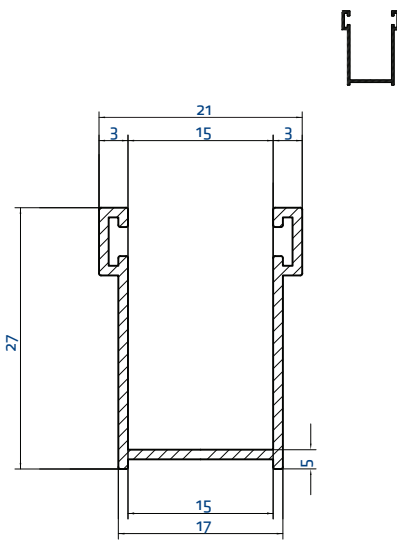

Antieffrazione in CLASSE 2

Gli avvolgibili **Novablock** sono pensati e progettati per offrirti un elevato grado di sicurezza e proteggere al meglio la tua abitazione dai tentativi di furto. Per questo motivo sono certificati in classe di resistenza **RC2** in conformità con la norma **UNI EN 1630** e sono in grado di resistere a utensili da scasso specifici.

Caratteristiche TECNICHE

- › Profilo in alluminio estruso
- › Misura della lamella chiusa: 49 mm
- › Misura della lamella estesa: 71,5 mm
- › Peso per metro quadrato circa 12 Kg
- › Larghezza massima consigliata: 2.750 mm
- › Altezza massima consigliata: 3.000 mm

Guide ABBINABILI

Cod. guida 919
(da sostituzione) 28x17x28 mm