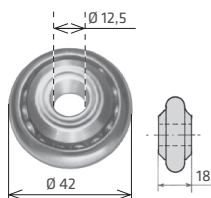

S145.C.FE.20

Cuscinetto a sfere tipo G zincato.

€ 3,90 al pz.