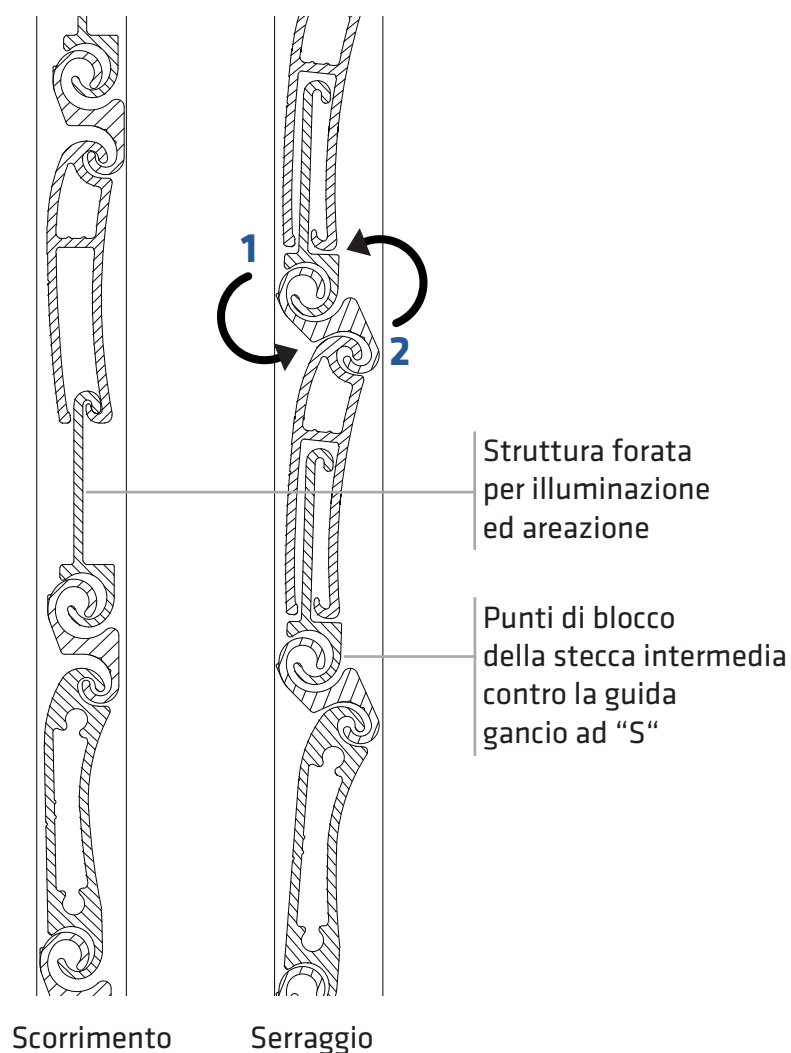

Più luminosità

La superficie microforata tra le
stecche favorisce un passaggio
di luce naturale senza confronti
rispetto a una comune tapparella.

Più visibilità

I microfori tra una stecca e l'altra
consentono una visuale più ampia
sull'esterno senza compromettere
la privacy interna.

Più ventilazione

L'aerazione degli ambienti migliora
sensibilmente grazie alla grande
superficie forata che caratterizza
Novablock.

Niente insetti

La speciale struttura permette di
avere in un'unica soluzione anche
un'efficace barriera contro insetti e
zanzare. I piccoli fori di cui è dotata
la tapparella ne impediscono
il passaggio regalandovi sonni
tranquilli!

Protezione TOTALE

Novablock è realizzato con profili in alluminio estruso doppia parete e grazie al suo esclusivo gancio ad "S" con meccanismo autobloccante garantisce la massima sicurezza ad ogni tipologia di abitazione. Il sistema di sicurezza di **Novablock** prevede l'inserimento di un profilo di 14 millimetri tra le stecche principali chiamato "**Profilo S autobloccante**". Questo sistema impedisce alla tapparella di essere sollevata dall'esterno. Spingendo dal basso verso l'alto infatti il **Profilo S** ruota, premendo sulla guida e garantendo così il bloccaggio della tapparella. **Novablock** costituisce una gradevole e funzionale alternativa alle antiestetiche inferriate e, al tempo stesso, offre la giusta protezione contro insetti e zanzare grazie alla speciale griglia microforata tra le lamelle. Gli avvolgibili **Novablock** possono essere sostituiti alle vecchie tapparelle in poche e semplici mosse e senza alcun tipo di opera muraria: è sufficiente installarli nel vano cassonetto e nelle guide esistenti, migliorando il comfort e la sicurezza abitativa.

Sezione TECNICA

Sezione

Ø = diametro di avvolgimento
H = misura in luce

Diametro di avvolgimento con rullo da 60 Ø

ALTEZZA TELO (MM)	DIAMETRO (MM)
1000	150
1200	170
1400	180
1700	190
2000	200
2300	215
2600	225
3000	230