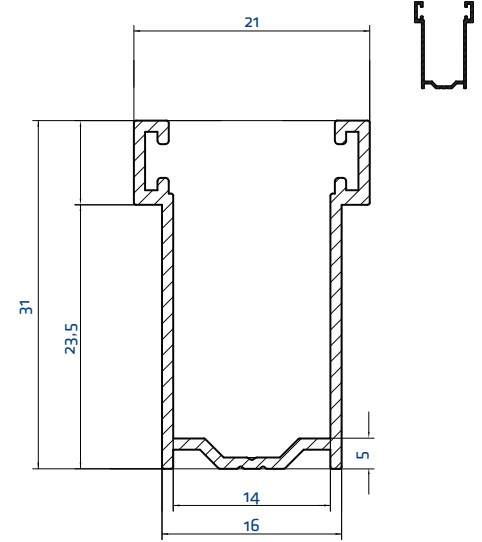

Sezione TECNICA

Sezione

Ø = diametro di avvolgimento
H = misura in luce

Diametro di avvolgimento con rullo da 60 Ø

ALTEZZA TELO (MM)	DIAMETRO (MM)
1000	150
1200	170
1400	180
1700	190
2000	200
2300	215
2600	225
3000	230

Caratteristiche TECNICHE

- › Profilo in alluminio estruso
- › Misura della lamella chiusa: 49 mm
- › Misura della lamella estesa: 71,5 mm
- › Peso per metro quadrato circa 12 Kg
- › Larghezza massima consigliata: 2.750 mm
- › Altezza massima consigliata: 3.000 mm

Guide ABBINABILI

Cod. guida 919
(da sostituzione) 28x17x28 mm

Cod. guida 5782
(da esterno) 30x25x30 mm

Cod. guida 36764
(da sostituzione) 31x16x31

Modelli AVVOLGIBILI

Trasporto: da 1 a 5 pz. € 22,00 superiore a 5 pz. € 15,00.
Tutti i prezzi sono escluso iva al 22%