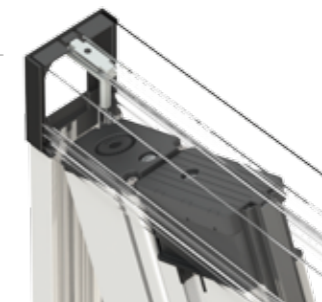

**COLORI DISPONIBILI**

**Tinte RAL**

**Tinte Raffaello**

**Tinte Legno**

**OSTACOLI ZERO!**

Funziona anche senza guida a pavimento.

**RAPIDA INSTALLAZIONE**

Con l'innesto a baionetta, che evita il ricorso a fili, si monta e smonta con semplicità in pochi istanti. Puoi conservarla se non la utilizzi.

**BENESSERE TOTALE**

Massima protezione dai piccoli insetti. Puoi arrestare l'apertura in qualsiasi punto.

**ANTIVENTO**

Un meccanismo brevettato impedisce alla rete di uscire dalle guide, anche in presenza di condizioni atmosferiche molto critiche.