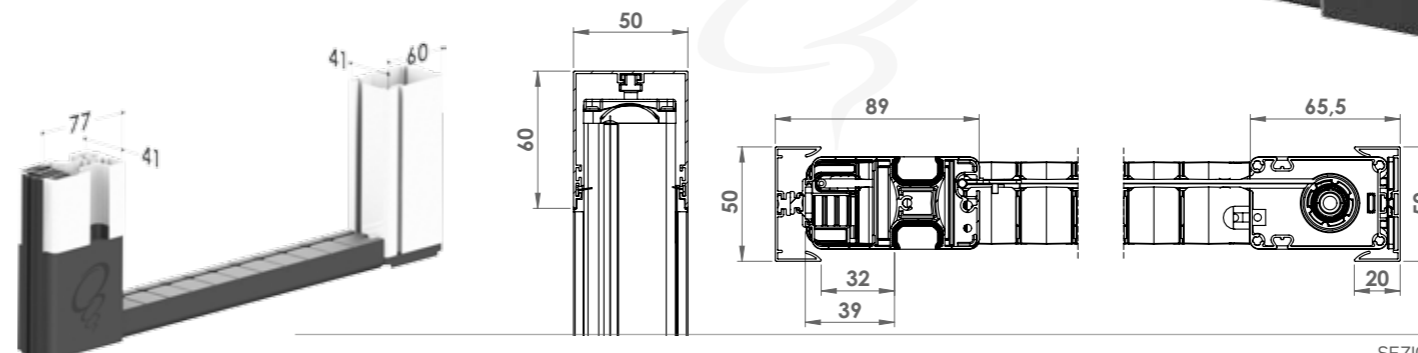

ANTIVENTO

Un meccanismo brevettato impedisce alla rete di uscire dalle guide, anche in presenza di condizioni atmosferiche molto critiche.

SEZIONI QUOTATE