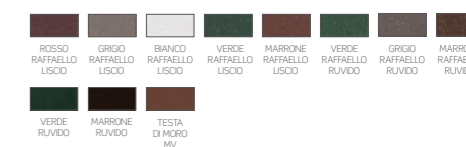

**COLORI DISPONIBILI**

**Tinte RAL**

**Tinte Raffaello**

**Tinte Legno**

**OSTACOLI ZERO!**

Funziona anche senza guida a pavimento.

**RAPIDA INSTALLAZIONE**

Con l'innesto a baionetta, che evita il ricorso a fili, si monta e smonta con semplicità in pochi istanti. Puoi conservarla se non la utilizzi.